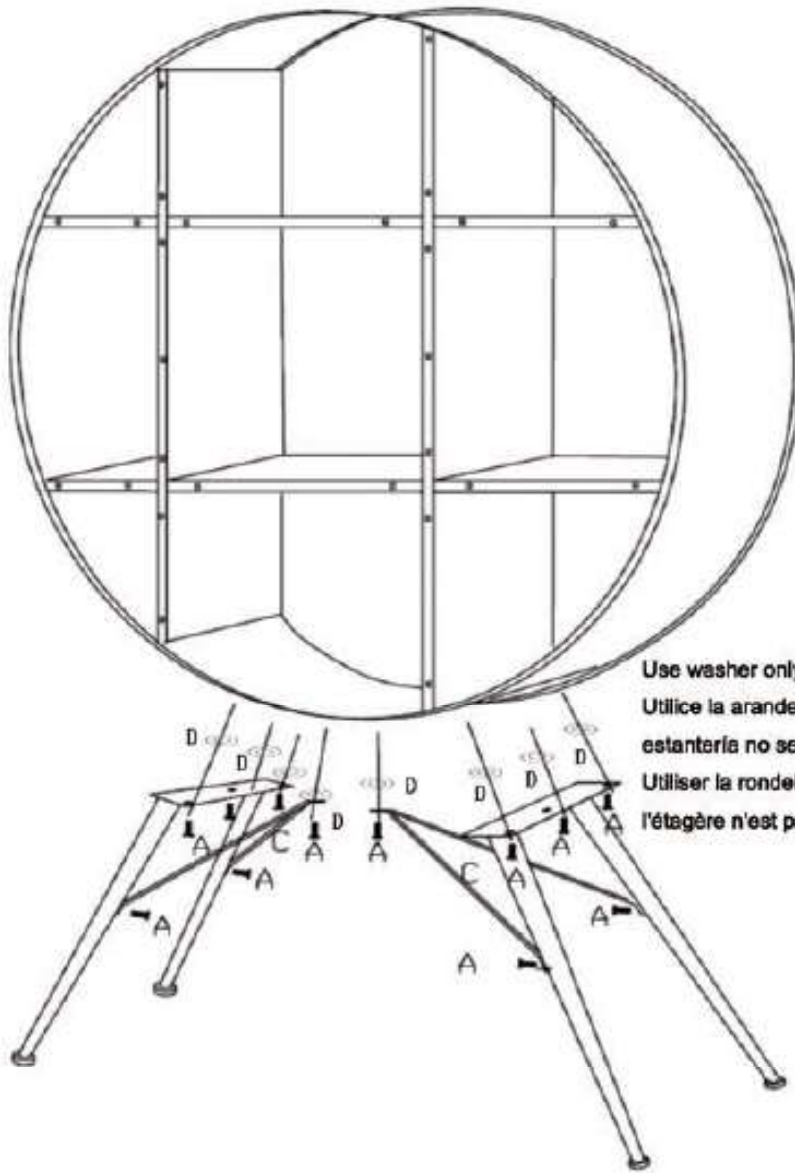

10 min

x1

x2

A x12 (M6x16)

B x1

C x2

D x6

E x2

H1 x2

H2 x2

Use washer only in case of the shelf is not even  
 Utilice la arandela sólo en caso de que la estantería no sea uniforme  
 Utiliser la rondelle uniquement dans le cas où l'étagère n'est pas uniforme