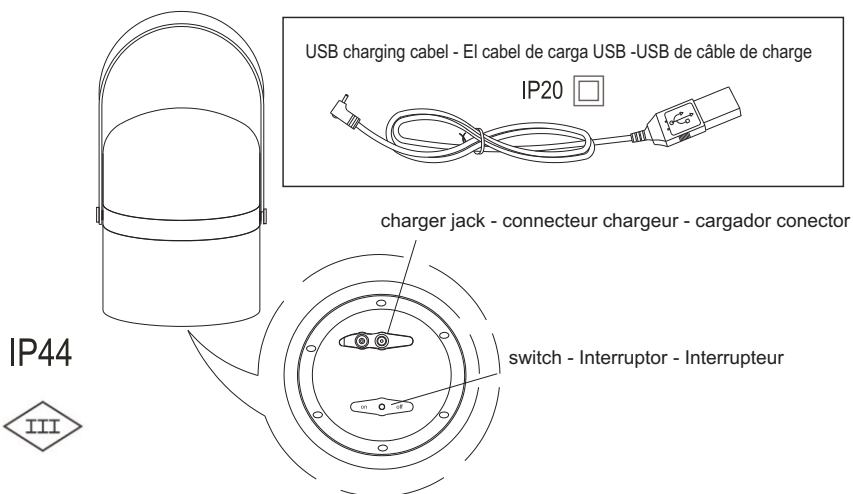

1 min

x1

x1

A x1

Bx1

- Lamp Switch.Short press - switch to turn on.Extended press - switch to turn off.3 step dimmable, press switch to adjust.
- Interruptor.Presione brevemente el interruptor para encenderlo.Mantener presionado para apagar. Presione 3 veces para ajustar.
- Interrupteur.Appuyez brièvement sur le bouton pour allumer.Tenir pour fermer.Appuyez 3 pour le réglage.