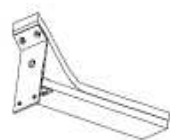

25 min

x2

x2

Ax4 (M8x20)

Bx8 (3.5x16)

Cx4 (\varnothing 22x2)

Dx1 (M5)

(1)x1