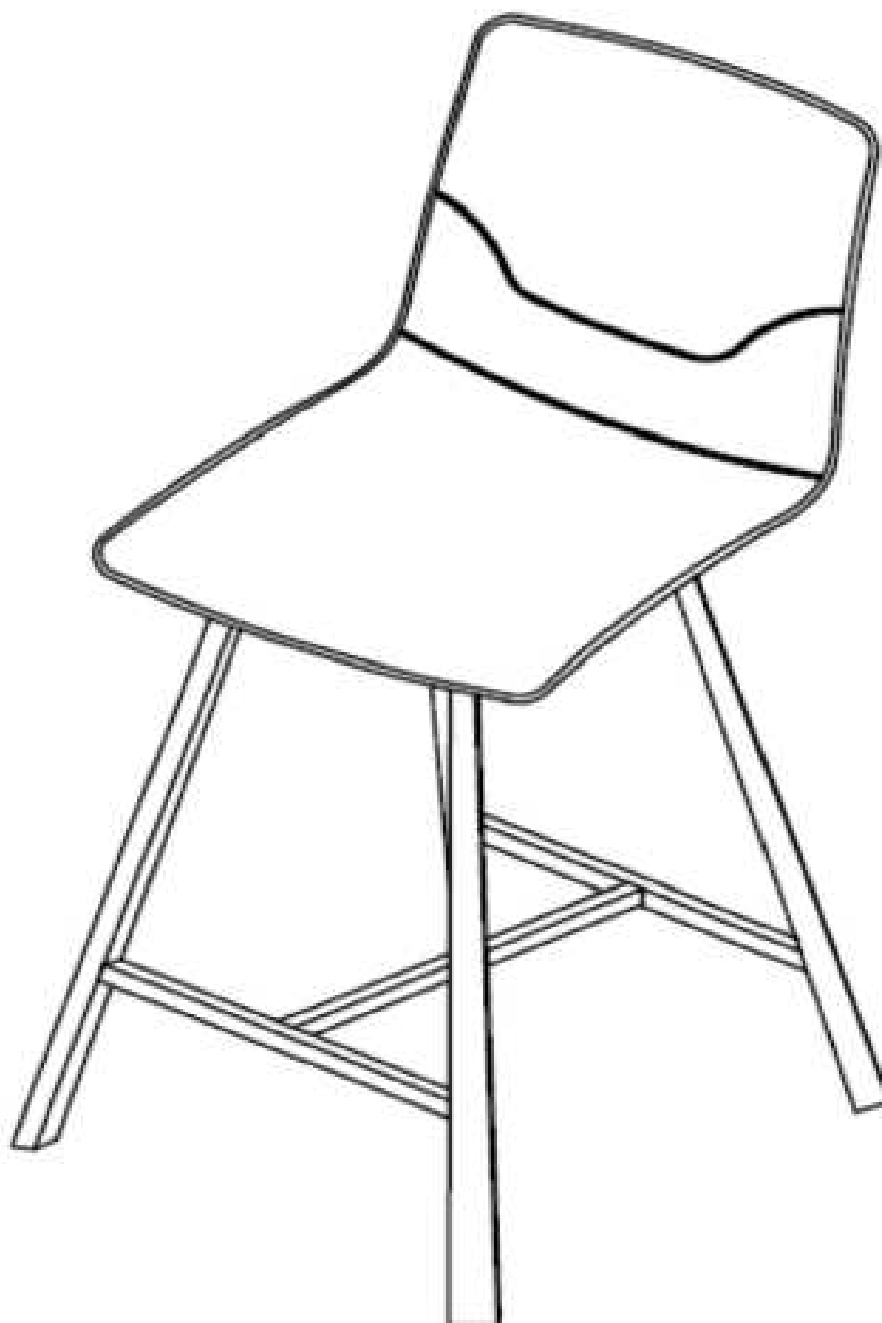

10 min

x1

x1

A x1

B x4 (M6x25)

C x4 (ø17x ø6)

D x1

E x1

1

Includes adjustable feet pads.  
Incluye protecciones de patas ajustables.  
Comprend des patins réglables en hauteur.  
Include protezioni per le gambe regolabili.

**JULIÀ GRUP Furniture Solutions S.L.**