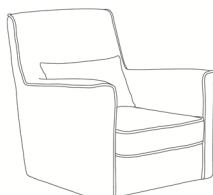

S418

---

15 min

x2

x1

A x1

B x4

C x12 (M6 x 35)