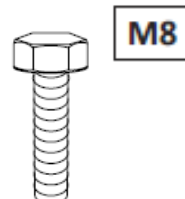

WD001

30 min

x1

x2

A x1

B x1

C x1

D x1