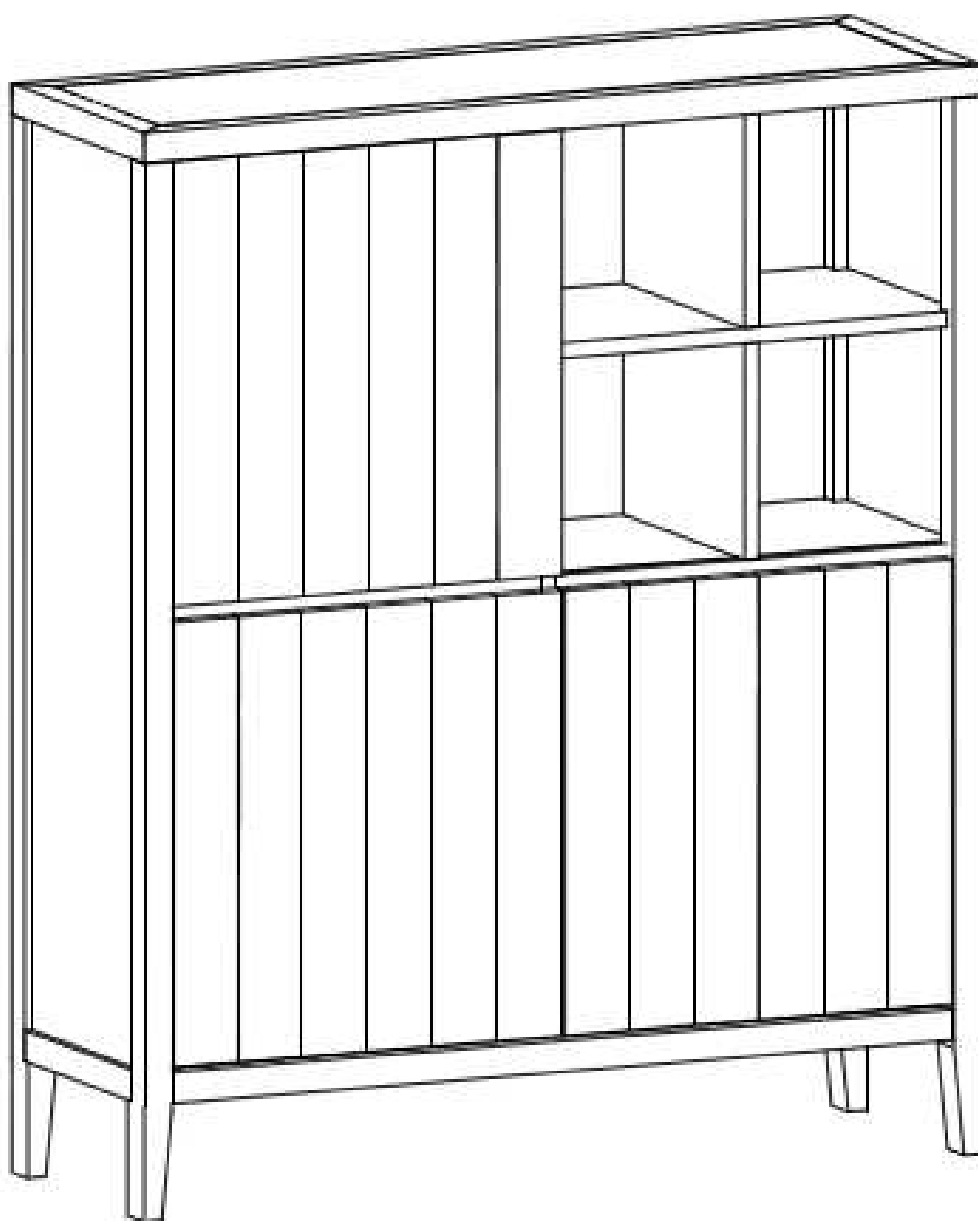

WD003

30 min

x1

x2

A x1

B x1

M8

C x1