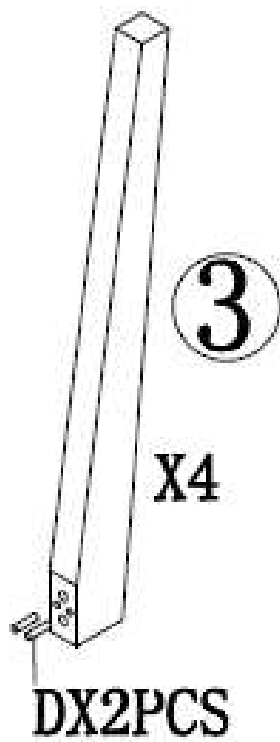

30 min

x1

x2

A x4 (M6x15)

B x1 (M4)

C x8 (M8x55)

D x8 (\varnothing 7.8x30)

E x1 (M5)

F x8 (\varnothing 14x \varnothing 10)

G x8 (\varnothing 20x \varnothing 10)

1

2

THAT'S ALL FOLKS!

JULIÀ GRUP Furniture Solutions S.L.

B-17616277

Pol. Ind. Bosc d'en Cuca