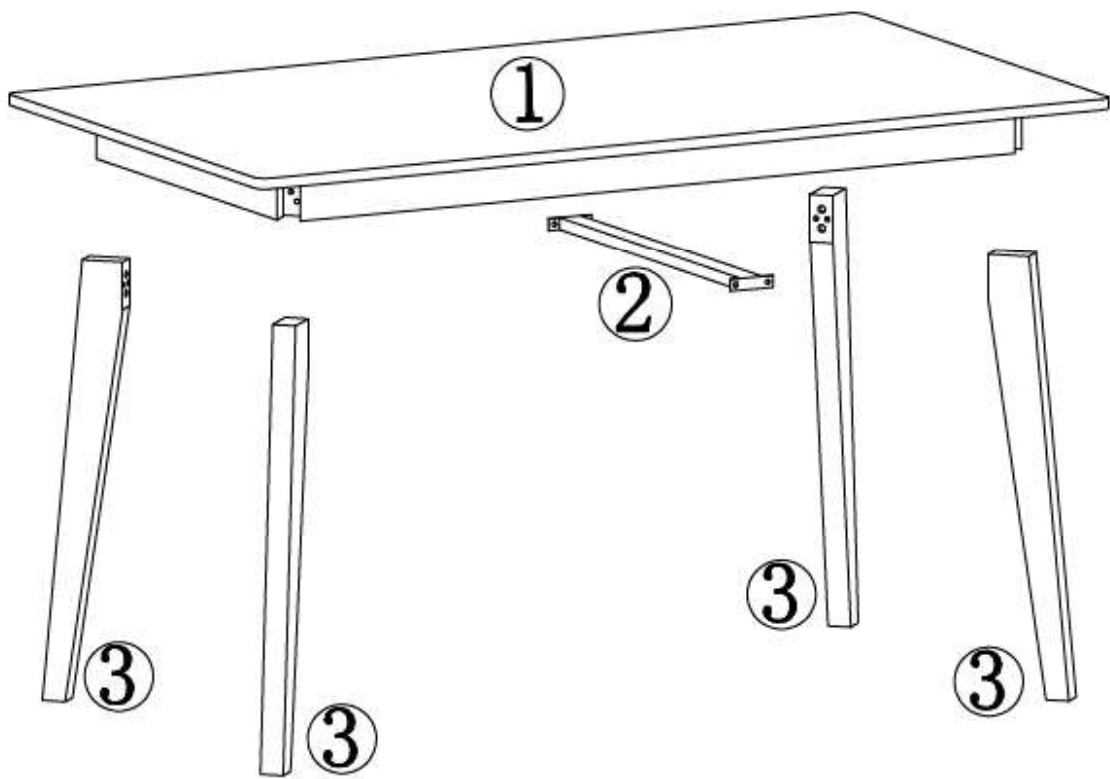

30 min

x1

x2

A x4 (M6x15)

B x1 (M4)

C x8 (M8x55)

D x8 (\varnothing 7.8x30)

E x1 (M5)

F x8 (\varnothing 14x \varnothing 10)

G x8 (\varnothing 20x \varnothing 10)

1

2

THAT'S ALL FOLKS!

JULIÀ GRUP Furniture Solutions S.L.

B-17616277

Pol. Ind. Bosc d'en Cuca